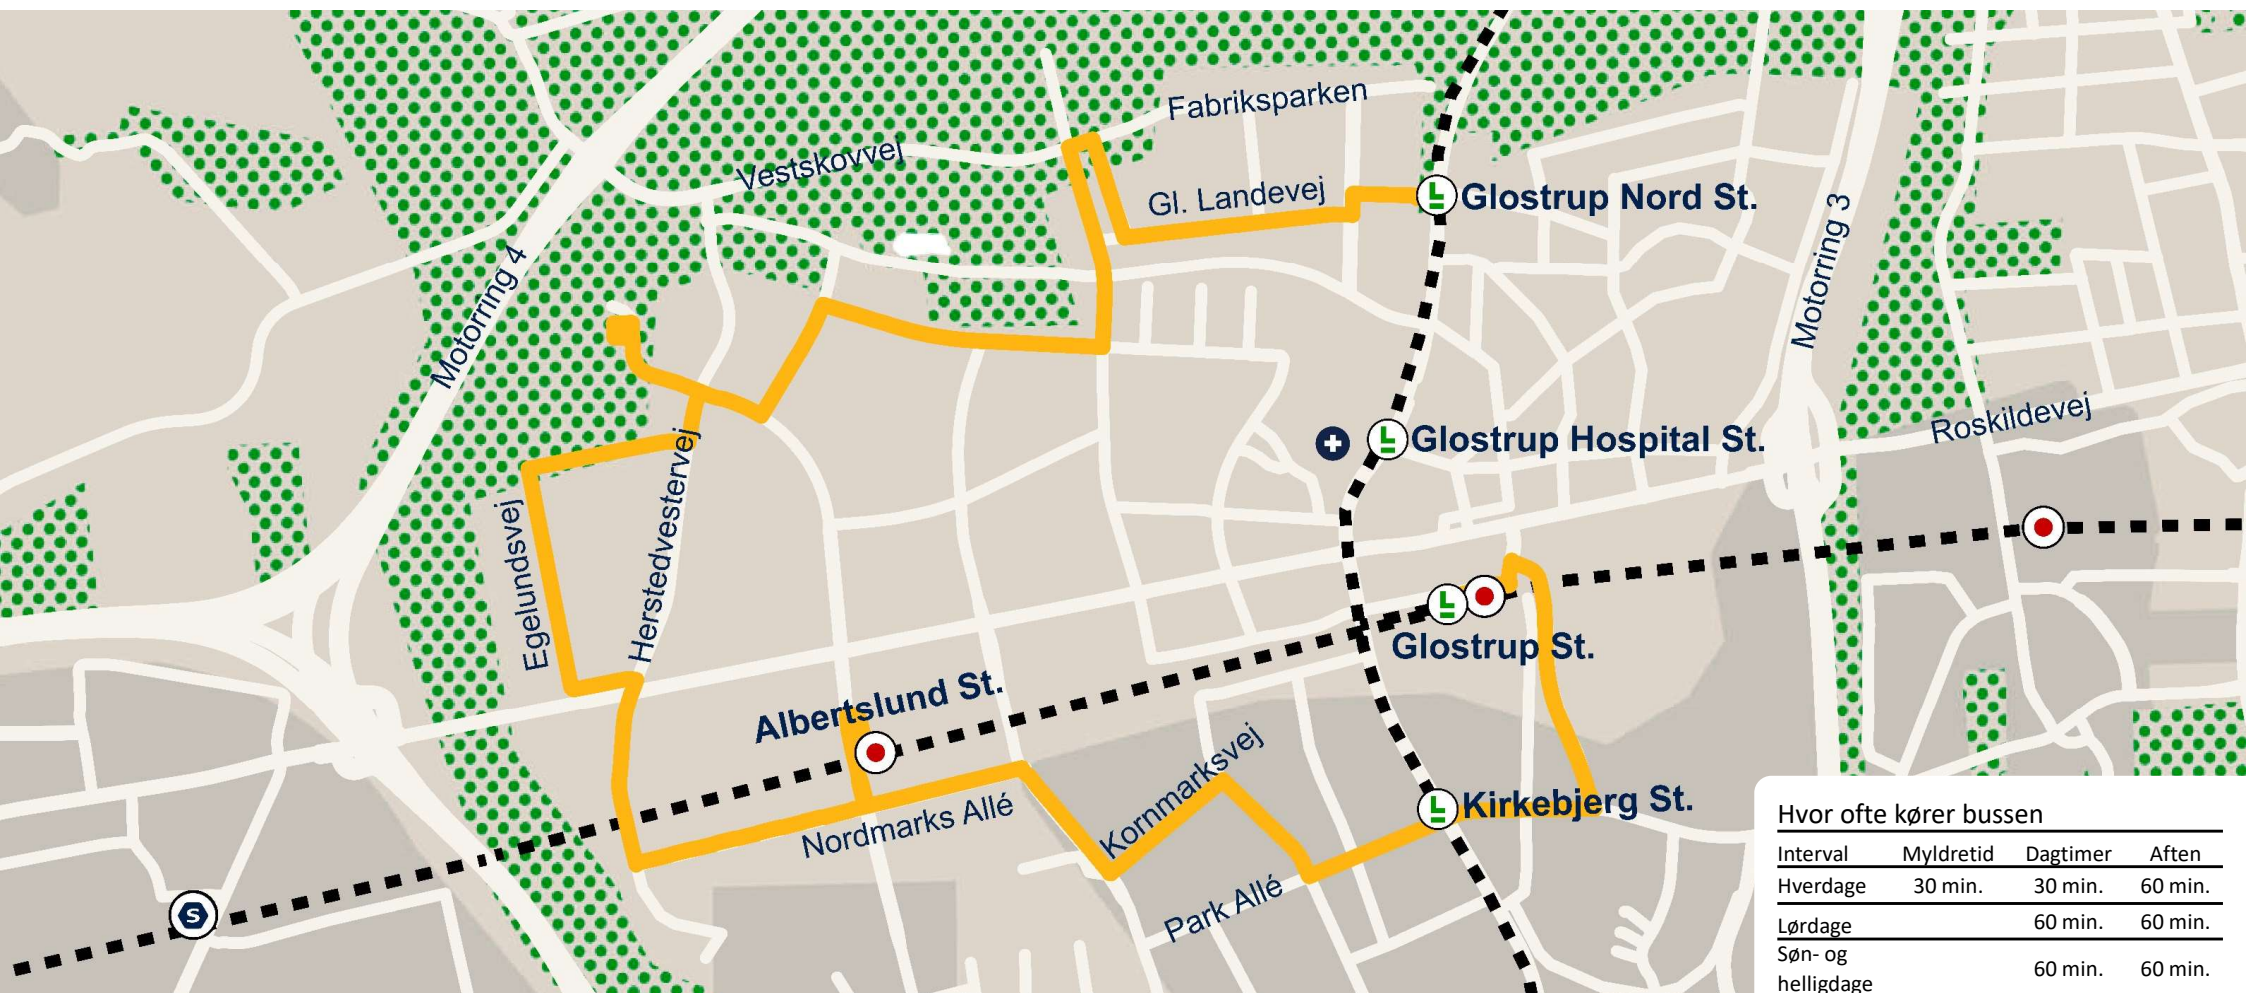

# 149 Glostrup Nord St. – Glostrup St.

Hvor ofte kører bussen

Interval	Myldretid	Dagtimer	Aften
Hverdage	30 min.	30 min.	60 min.
Lørdage		60 min.	60 min.
Søn- og helligdage		60 min.	60 min.